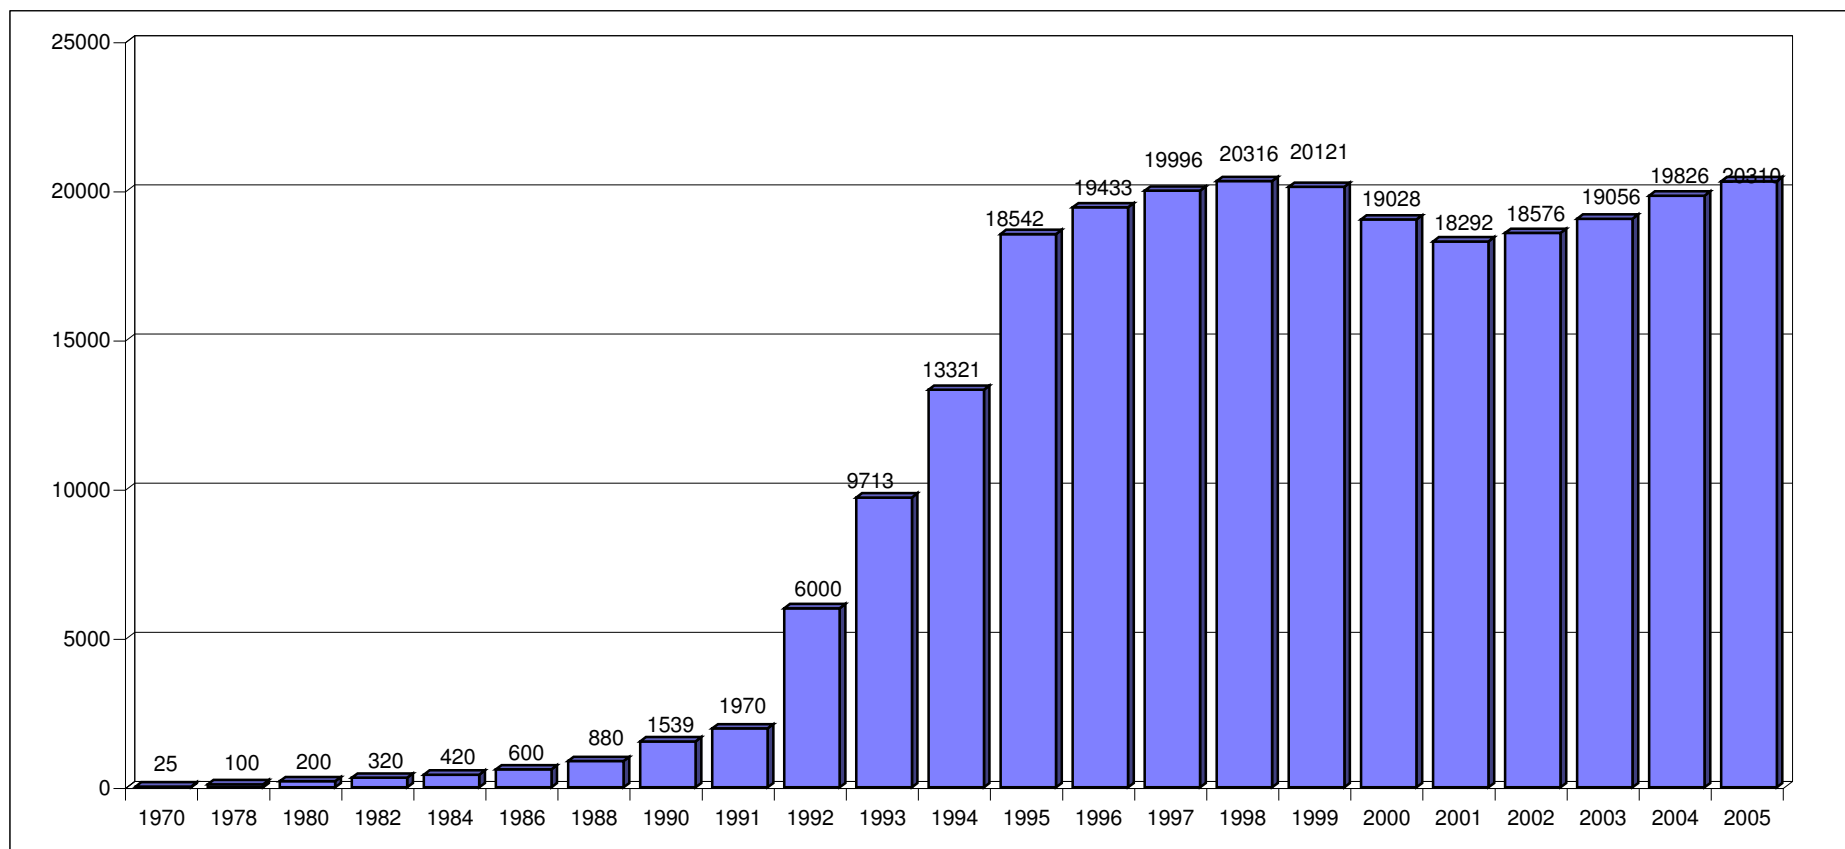

Statistik BIO AUSTRIA  
**Entwicklung der Bio-Betriebe 1970 – 2005**  
Stand 31.12.2005

Die vorliegende Statistik inkludiert anerkannte Betriebe, Umstellungsbetriebe, Antragsteller und biologische Bienenhalter.  
Quelle: BIO AUSTRIA, BMLFUW, AMA